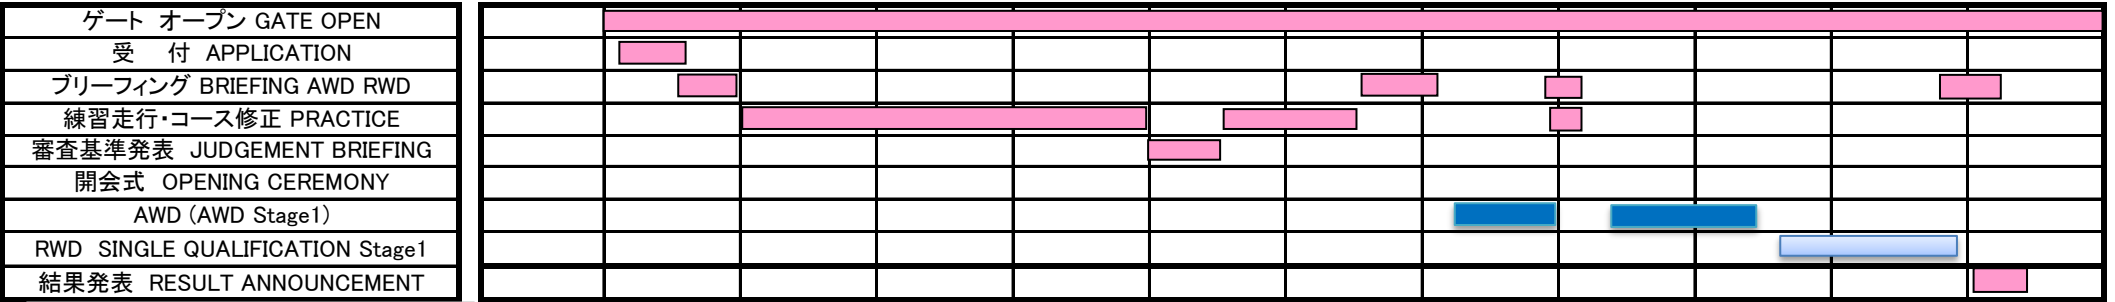

DR1GP King Of NATIONS JAPAN ROUND12

Fri. (金) 設営・施工日

16:00 17:00 18:00 19:00 20:00 21:00 22:00 23:00

Sat. (土) 公式練習走行 予選 PRACTICE/PRE-QUALIFICATION

7:00 8:00 9:00 10:00 11:00 12:00 13:00 14:00 15:00 16:00 17:00 18:00 19:00

AWD 16
RWD 32の場合 スケジュール
過去記録より

Sun. (日) 決勝日 QUALIFICATION / FINAL

7:00 8:00 9:00 10:00 11:00 12:00 13:00 14:00 15:00 16:00 17:00 18:00 19:00