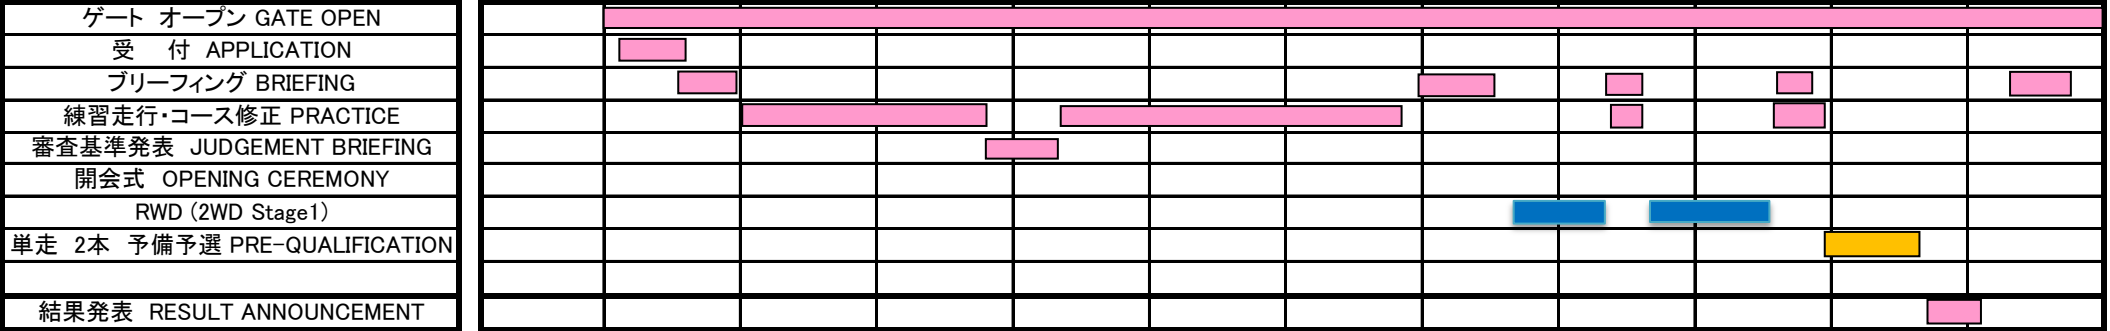

DR1GP King Of NATIONS JAPAN ROUND10

Fri. (金) 設営・施工日

16:00 17:00 18:00 19:00 20:00 21:00 22:00 23:00

Sat. (土) 公式練習走行 予選 PRACTICE/PRE-QUALIFICATION

7:00 8:00 9:00 10:00 11:00 12:00 13:00 14:00 15:00 16:00 17:00 18:00 19:00

Sun. (日) 決勝日 QUALIFICATION / FINAL

7:00 8:00 9:00 10:00 11:00 12:00 13:00 14:00 15:00 16:00 17:00 18:00 19:00