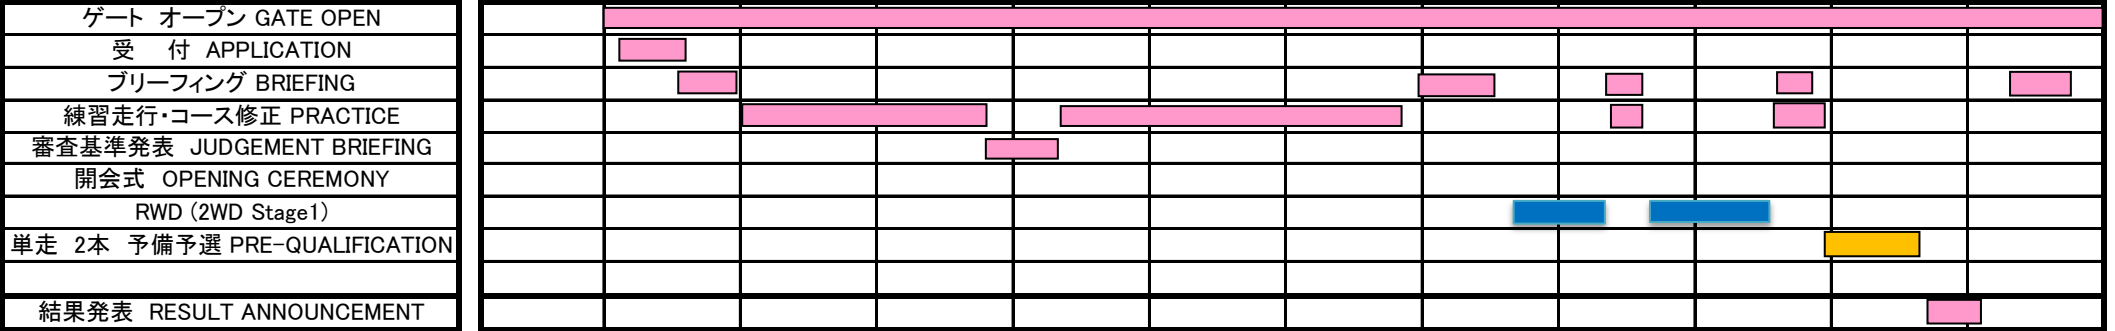

DR1GP King Of NATIONS JAPAN ROUND10

Fri. (金) 設営・施工日

16:00 17:00 18:00 19:00 20:00 21:00 22:00 23:00

Sat. (土) 公式練習走行 予選 PRACTICE/PRE-QUALIFICATION

7:00 8:00 9:00 10:00 11:00 12:00 13:00 14:00 15:00 16:00 17:00 18:00 19:00

Sun. (日) 決勝日 QUALIFICATION / FINAL

7:00 8:00 9:00 10:00 11:00 12:00 13:00 14:00 15:00 16:00 17:00 18:00 19:00