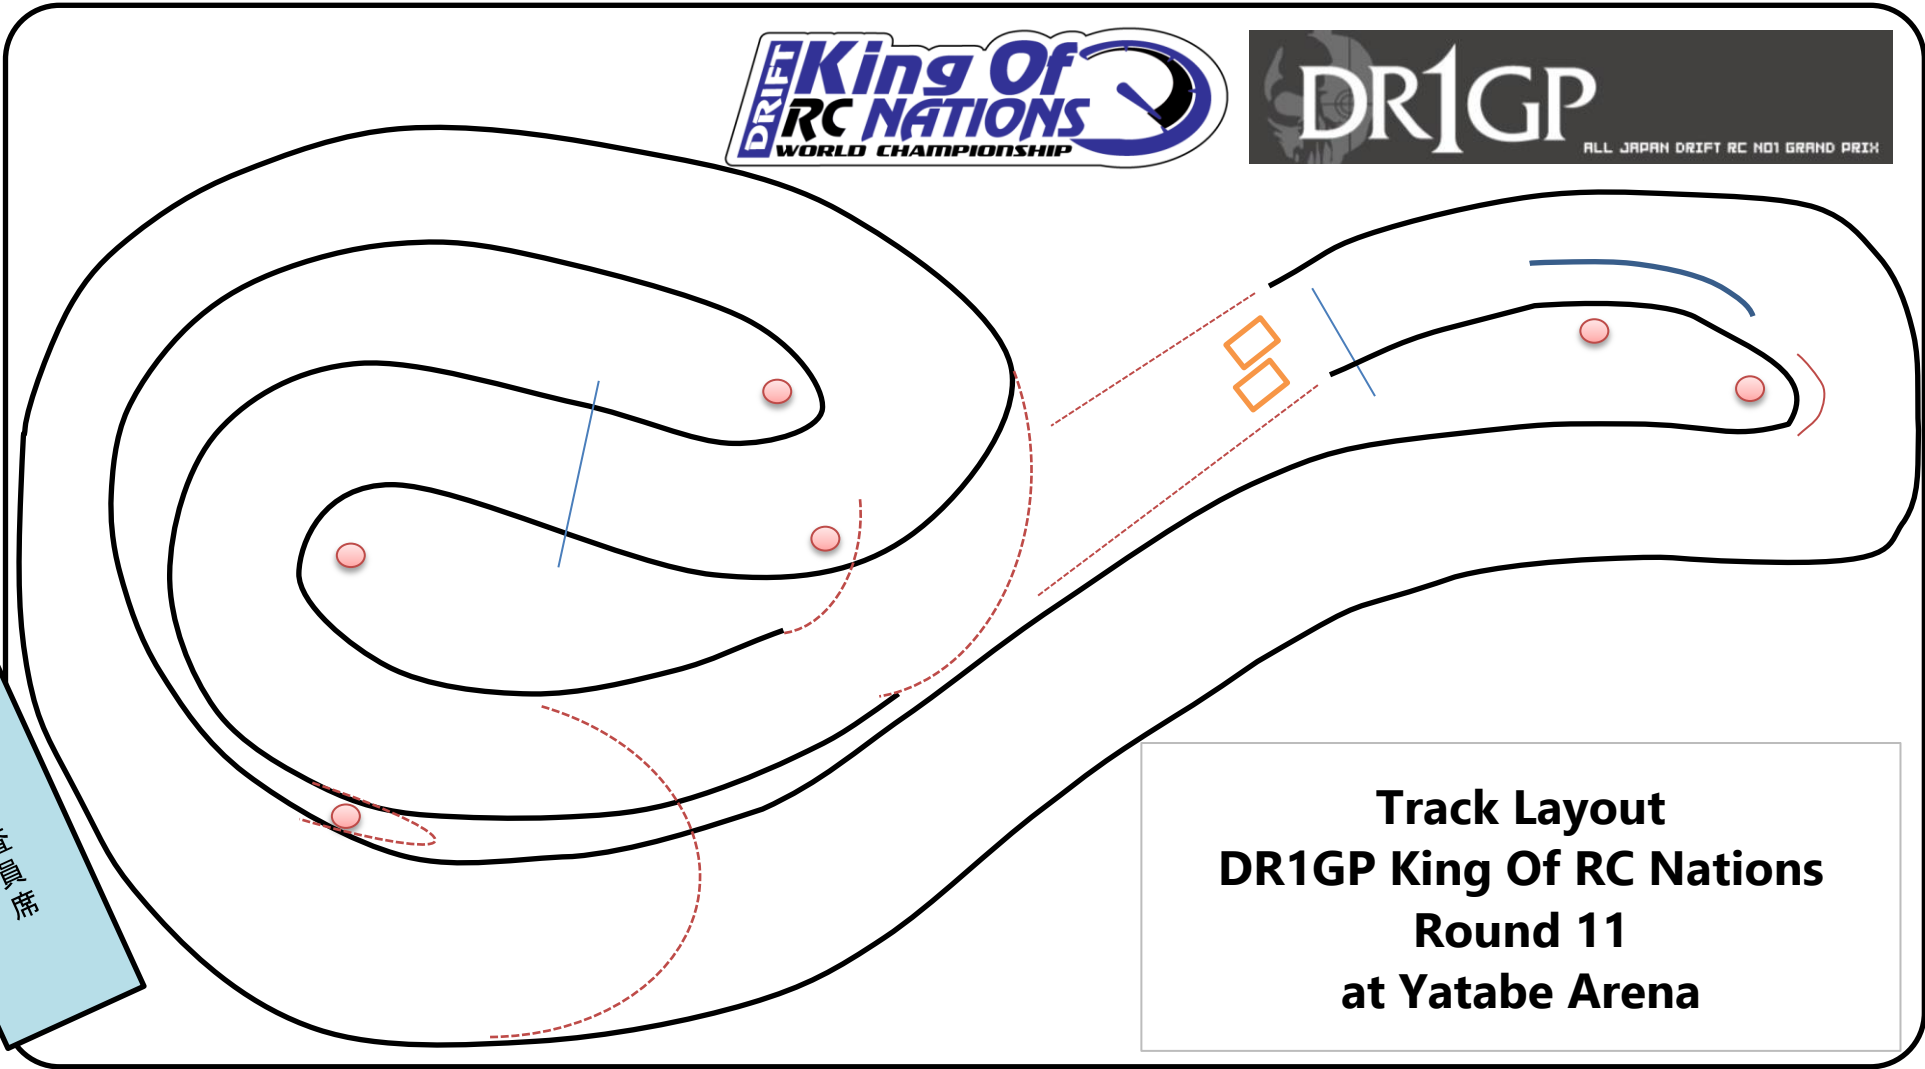

スポット
ター

審査員席

Track Layout
DR1GP King Of RC Nations
Round 11
at Yatabe Arena

PIT